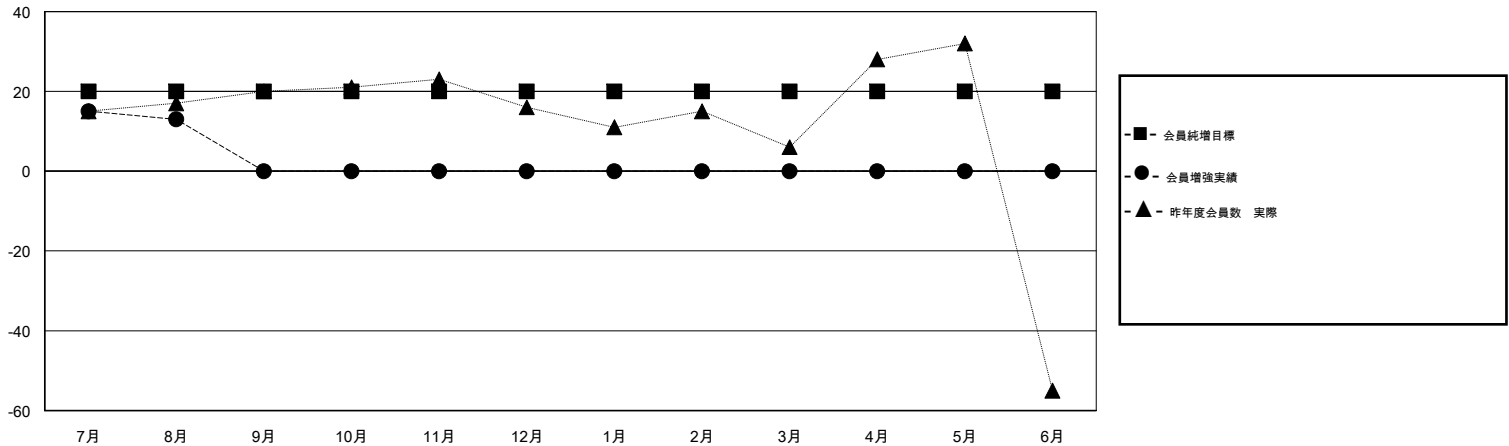

# MONTHLY MEMBERSHIP PROGRESS REPORT

District 331 B

Results as of: 08/31/2018

GMT: MASAYOSHI MARUYAMA, YASUHISA NAKAMURA

地域 JAPAN

GMT会則地域

クラブ				名			
結果: 2018-2019				結果: 2018-2019			
四半期	新クラブ目標	新クラブ	解散クラブ	四半期	会員純増目標	会員増強実績	退会者(転籍を含む) 実際
7月/8月/9月	1	0	0	7月/8月/9月	20	42	27
10月/11月/12月	0	0	0	10月/11月/12月	0	0	0
1月/2月/3月	0	0	0	1月/2月/3月	0	0	0
4月/5月/6月	0	0	0	4月/5月/6月	0	0	0

新クラブ目標及び実績累計

会員目標及び実績累計

解散クラブ: 0	28 CLUBS OF 81 一名以上の新会員を登録	<b>男女別</b> 男性 2,096 (80.15%) 女性 519 (19.85%) 女性%年度目標: 30%
退会者 物故会員 7 クラブ解散 0 その他 20 合計 27	<a href="#">会員累計データを見るには、ここをクリック</a>	世帯主/家族会員合計 846 国際会費半額の家族会員 451